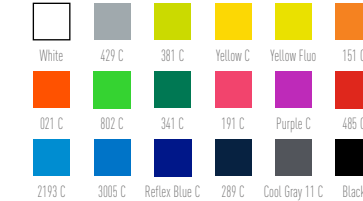

Capacity:
550 ml / 20 oz
750 ml / 26 oz

Diameter:
74 mm / 2,91"

TECH INFO

Capacity: 550 ml / 20 oz
Height: 185 mm / 7,29"
Printable area: 232x102 mm / 9,13"x 4,01"

TECH INFO

Capacity: 750 ml / 26 oz
Height: 226 mm / 8,90"
Printable area: 232x102 + 232x8 mm / 9,13"x 4,01"+9,13"x0,31"

COLOR BOTTLE

■ 500-1000

COLOR BOTTLE

■ 1000-3000

COLOR BOTTLE

■ > 3000

COLOR CAP

■ 500-1000

COLOR CAP

■ 1000-3000

COLOR CAP

■ > 3000

COLOR VALVE

■ 500-1000

COLOR VALVE

■ 1000-3000