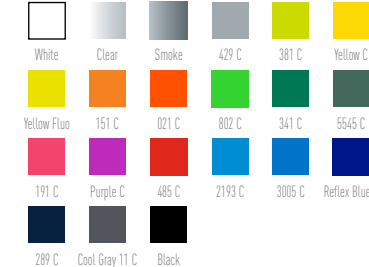

COLOR BOTTLE

■ 500-1000

COLOR BOTTLE

■ 1000-3000

COLOR BOTTLE

■ > 3000

COLOR CAP

■ 500-1000

COLOR CAP

■ 1000-3000

COLOR CAP

■ > 3000

COLOR VALVE

■ 500-1000

COLOR VALVE

■ 1000-3000