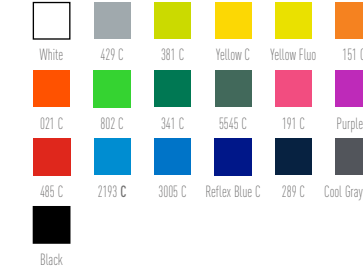

COLOR BOTTLE

■ 500-1000

COLOR BOTTLE

■ 1000-3000

COLOR BOTTLE

■ > 3000

COLOR CAP

■ 500-1000

COLOR CAP

■ 1000-3000

COLOR CAP

■ > 3000

COLOR VALVE

■ 500-1000

COLOR VALVE

■ 1000-3000