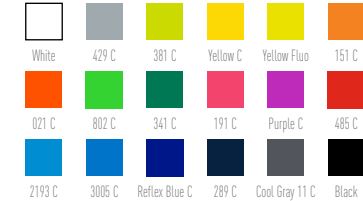

COLOR BOTTLE

■ 500-1000

COLOR BOTTLE

■ 1000-3000

COLOR BOTTLE

■ > 3000

COLOR CAP

■ 500-1000

COLOR CAP

■ 1000-3000

COLOR CAP

■ > 3000

COLOR VALVE

■ 500-1000

COLOR VALVE

■ 1000-3000

COLOR VALVE

■ > 3000